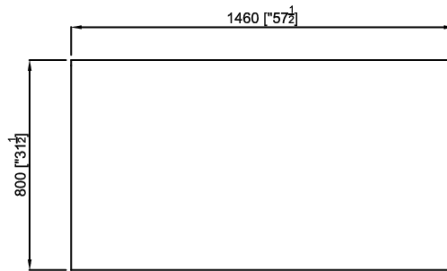

DIMENSIONS

Largeur	1460 mm [57.48 in]
Profondeur	800 mm [31.5 in]
Hauteur	900 mm [35.43 in]
Poids	108 kg [238.14 lb]
Hauteur pieds	150 mm [5.91 in]
Lumière de porte largeur 1	360 mm [14.17 in]
Lumière de porte hauteur 1	543 mm [21.38 in]
Profondeur de porte ouverte à 90°	1250 mm [49.21 in]
Profondeur interne	553 mm [21.77 in]
Largeur d'emballage	1560 mm [61.42 in]
Profondeur d'emballage	900 mm [35.43 in]
Hauteur de l'emballage	1100 mm [43.31 in]
Poids d'emballage	151 kg [332.95 lb]
Volume d'emballage	1.54 m³ [407.98 glus]

DONNÉES TECHNIQUES

Température	-6 / +40 °C
Épaisseur d'isolation	60 mm [2.36in]
Numéro de chambres	2
Type de porte	Aveugle
Numéro de portes	2
Type de condensation	Air
Type de plante	Groupe Intégré
Type de plante	Ventilé
Type de compresseur	Hermétique
Gaz réfrigérant	R452a
Gaz réfrigérant GWP	2141
Type de dégivrage	Électrique
Évaporation de l'eau de dégivrage	Automatique
L'éclairage intérieur	Pas présent
Lumière d'extérieure	Pas présent
Classe climatique	5

DONNÉES ÉLECTRIQUES SECONDAIRES

Prise d'alimentation	CE-Schuko

VARIANTES D'ALIMENTATIONS ÉLECTRIQUES

	FLI - Full - Load Power	FLA - Full - Load Amperage
220-240 V ~ 50 Hz	627 W	4.45 A
208-230 V ~ 60 Hz	752 W	5 A

DIMENSIONS

Pannello comandi touch
Touch control

Porta USB
USB port

Cavo alimentazione elettrica
Power supply cable

Impianto frigo
Refrigeration system

Scatola elettrica
Electric box