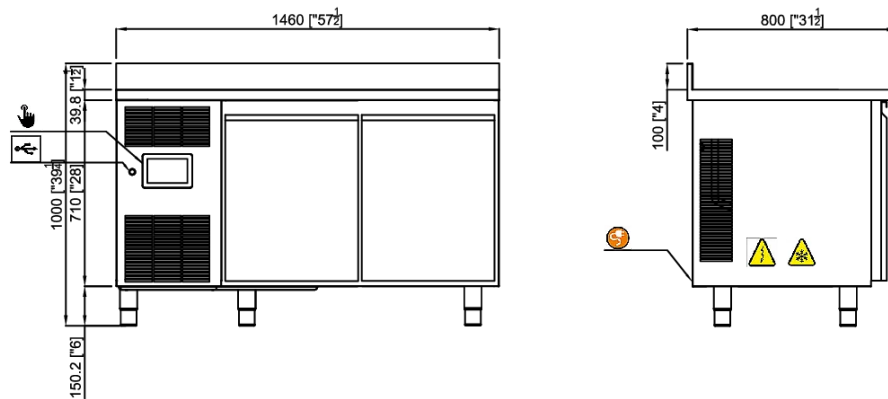

Trois tiroirs par compartiment

Tensions spéciales sur demande

DIMENSIONS

Largeur	1460 mm [57.48 in]
Profondeur	800 mm [31.5 in]
Hauteur	900 mm [35.43 in]
Poids	108 kg [238.14 lb]
Hauteur pieds	150 mm [5.91 in]
Lumière de porte largeur 1	360 mm [14.17 in]
Lumière de porte hauteur 1	543 mm [21.38 in]
Profondeur de porte ouverte à 90°	1250 mm [49.21 in]
Profondeur interne	553 mm [21.77 in]
Largeur d'emballage	1560 mm [61.42 in]
Profondeur d'emballage	900 mm [35.43 in]
Hauteur de l'emballage	1100 mm [43.31 in]
Poids d'emballage	151 kg [332.95 lb]
Volume d'emballage	1.54 m ³ [407.98 glus]

DONNÉES TECHNIQUES

Température	-6 / +40 °C
Épaisseur d'isolation	60 mm [2.36in]
Numéro de chambres	2
Type de porte	Aveugle
Numéro de portes	2
Type de condensation	Air
Type de plante	Groupe Intégré
Type de plante	Ventilé
Type de compresseur	Hermétique
Gaz réfrigérant	R452a
Gaz réfrigérant GWP	2141
Type de dégivrage	Électrique
Évaporation de l'eau de dégivrage	Automatique
L'éclairage intérieur	Pas présent
Lumière d'extérieure	Pas présent
Classe climatique	5

DIMENSIONS

 Pannello comandi touch
Touch control

 Porta USB
USB port

 Cavo alimentazione elettrica
Power supply cable

 Impianto frigo
Refrigeration system

 Scatola elettrica
Electric box