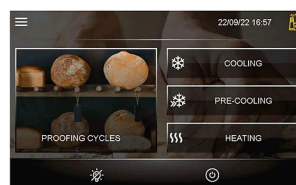

PERFORMANCES

TEMPÉRATURE -6 / +40 °C

CAPACITÉ 9 positions, pas de 64 mm pour chaque porte

CONTRÔLE

CARACTÉRISTIQUES

- Écran graphique tactile en verre capacitif de 5"
- Fermentation contrôlée en plusieurs étapes, programmable

ÉQUIPEMENT DE SÉRIE

Avec plan de travail

5 paires de rails en "L" pour chaque porte

ÉQUIPEMENT OPTIONNEL

Connexion cloud IoT

Roulettes pivotantes (2 avec frein)

Voltages spéciales sur demande

Voltages spéciales sur demande